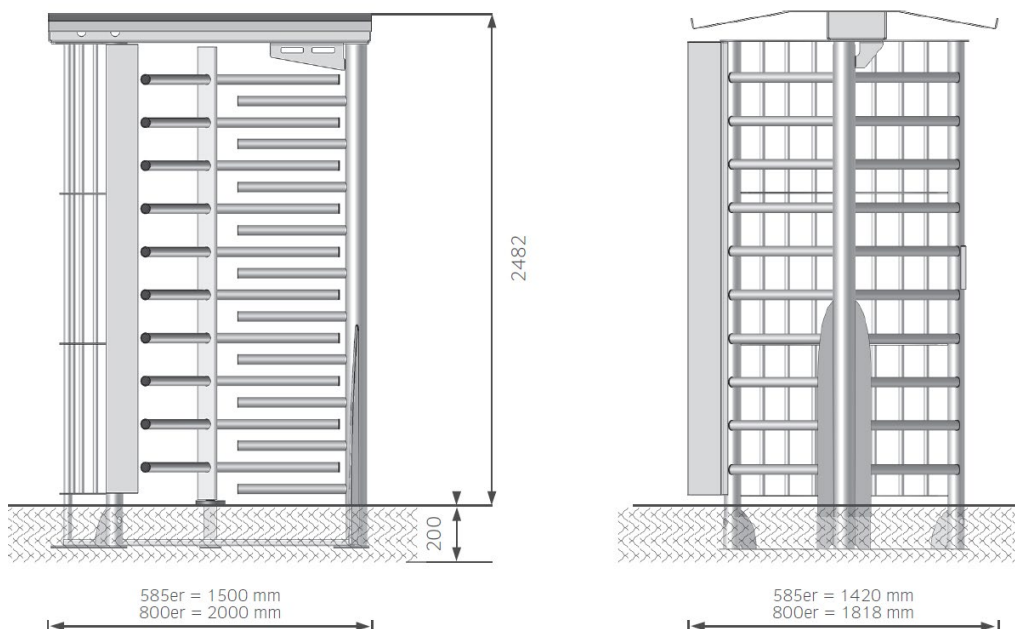

PORTA DREHKREUZ

Der schnelle und einfache Durchgang

Technische Spezifikation

	585 mm	800 mm
Material	Aluminium	
Material Kreuzelement	Aluminium oder Edelstahl	
Profil Kreuzelement	Ø 48 mm	
Durchgangsbreite	585 mm	800 mm
Absperrelement	Aluminium Ø 48 mm	
Durchgangshöhe	2160 mm	
Stromanschluss	230 V AC	
Betriebstemperatur	- 25 °C bis + 50 °C	

Optionales Zubehör

• Freigabe-Taster	• Beleuchtung
• Übersteigschutz	• Ausführung Kreuzelement in Edelstahl
• Codetastatur	• RAL-Farben nach Kundenwunsch
• Gegensprechanlage	• Bedienpult
• Ausschnitt nach Maß	• Fingerprint-Leser
• Transponderleser	• Funkhandsender

WIR LEBEN TORE

BALU Tore GmbH
Dietrich-Borggreve-Str. 24
49828 Neuenhaus

Tel +49 (0) 5941 2056610
Email info@balu-tore.de
Web www.balu-tore.de