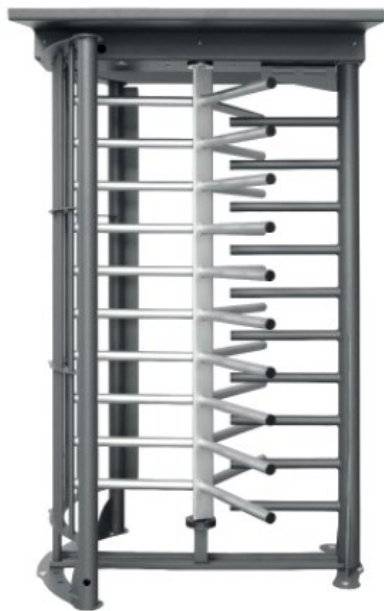

PORTA DREHKREUZ

Der schnelle und einfache Durchgang

Ansicht von hinten

Ansicht von vorne, 45°gedreht

Standardausstattung

Antrieb	Elektromechanisch, Durchgangsgeschwindigkeit kann individuell bestimmt werden
Wartung	wartungsfrei
Serienausstattung	serienmäßiger Zwei-Richtungs-Betrieb, variabel einstellbar
Durchgang	Durchgangstakt 3 x 120°
Montagehöhe	200 mm FFB, für durchgehendes Pflaster
Lieferzustand	im Werk fertig montiert
Steuerung	Ansteuerung durch potentialfreie Kontakte für externe Zugangskontrollen
Fail Safe	Variabel einstellbar, bei Spannungsausfall z.B. gesperrt oder frei in ein oder zwei Drehrichtungen
Time-out-Funktionen	Automatische Sperre, wenn nach eingestellter Zeit das Drehkreuz nicht passiert wird
Wetterschutz	großes Überdach mit seitlichem Regenablauf
Material	Aluminium
Farbe	RAL 7016 FS, Kreuzelement RAL 9066 FS

	585 mm	800 mm
Material	Aluminium	
Material Kreuzelement	Aluminium oder Edelstahl	
Profil Kreuzelement	Ø 48 mm	
Durchgangsbreite	585 mm	800 mm
Absperrelement	Aluminium Ø 48 mm	
Durchgangshöhe	2160 mm	
Stromanschluss	230 V AC	
Betriebstemperatur	- 25 °C bis + 50 °C	