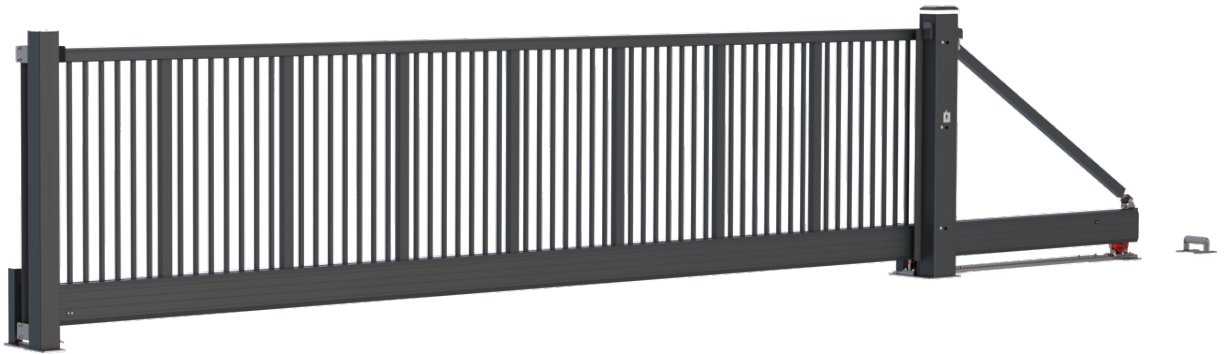

# BALU PURE

bis 50 cm / Sekunde

Pfostenlichte	Höhe	Laufschiene	Inline-Säule	Einlaufpfosten	Obergurt	Zwischenholm
bis 10,00 m	bis 2,50 m	250 x 160 mm	250 x 180 mm	150 x 180 mm	140 x 75 mm	80 x 60 mm

Antriebe	Inline-Pure 18	Inline-Pure 25	Inline-Pure 50
Anschlussspannung	230V / 50 Hz	230V / 50 Hz	230V / 50 Hz
Motorspannung	24 V DC	24 V DC	24 V DC
Akkupaket zur Notöffnung	optional	optional	optional
Torzyklen/24h	80 % ED	90 % ED	80 % ED
Geschwindigkeit	10,80 m / Min. 18 cm / Sek.	15 m / Min. 25 cm / Sek.	<b>30 m / Min. 50 cm / Sek.</b>
Max. Torflügelgröße	10,00 m	10,00 m	10,00 m
Sicherheitsleisten Torflügel	passiv	aktiv	aktiv
Sicherheitsleisten Haltepfosten	aktiv	aktiv	aktiv
Set Lichtschranken innen und außen	Ja	Ja	Ja
Zahnstangen	Modul 4 Kunststoff	Modul 4 Kunststoff	Modul 4 Kunststoff
Blinklicht inkl. LED-Beleuchtung	Ja	Ja	Ja
Schlüsselschalter	Ja	Ja	Ja
Handsender	optional	optional	optional
Standardfarben RAL	4 Stk.	4 Stk.	4 Stk.

# BALU PURE

bis 50 cm / Sekunde

## TORFÜLLUNGEN

in verschiedenen Ausführungen lieferbar

**Stab 30 x 30 mm**

**Doppelstabmatte**

**Rundstab Ø 30 mm  
durchgesteckt**

**Rundstab Ø 30 mm  
Zackenleiste**

**WIR LEBEN TORE**