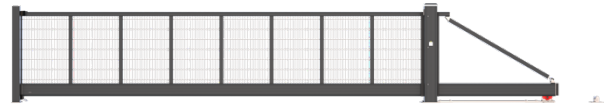

# BALU PURE

bis 50 cm / Sekunde

## TORFÜLLUNGEN

in verschiedenen Ausführungen lieferbar

**Stab 30 x 30 mm**

**Doppelstabmatte**

**Rundstab Ø 30 mm  
durchgesteckt**

**Rundstab Ø 30 mm  
Zackenleiste**

**WIR LEBEN TORE**