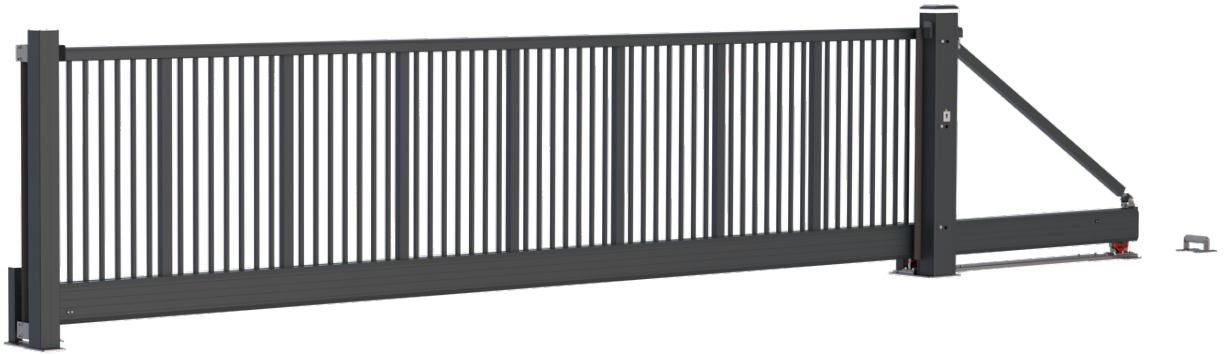

# BALU PURE

bis 50 cm / Sekunde

Pfostenlichte	Höhe	Laufschiene	Inline-Säule	Einlaufpfosten	Obergurt	Zwischenholm
bis 10,00 m	bis 2,50 m	250 x 160 mm	250 x 180 mm	150 x 180 mm	140 x 75 mm	80 x 60 mm

Antriebe	Inline-Pure 18	Inline-Pure 25	Inline-Pure 50
Anschlussspannung	230V / 50 Hz	230V / 50 Hz	230V / 50 Hz
Motorspannung	24 V DC	24 V DC	24 V DC
Akkupaket zur Notöffnung	optional	optional	optional
Torzyklen/24h	80 % ED	90 % ED	80 % ED
Geschwindigkeit	10,80 m / Min. 18 cm / Sek.	15 m / Min. 25 cm / Sek.	<b>30 m / Min. 50 cm / Sek.</b>
Max. Torflügelgröße	10,00 m	10,00 m	10,00 m
Sicherheitsleisten Torflügel	passiv	aktiv	aktiv
Sicherheitsleisten Haltepfosten	aktiv	aktiv	aktiv
Set Lichtschranken innen und außen	Ja	Ja	Ja
Zahnstangen	Modul 4 Kunststoff	Modul 4 Kunststoff	Modul 4 Kunststoff
Blinklicht inkl. LED-Beleuchtung	Ja	Ja	Ja
Schlüsselschalter	Ja	Ja	Ja
Handsender	optional	optional	optional
Standardfarben RAL	4 Stk.	4 Stk.	4 Stk.

# BALU PURE

bis 50 cm / Sekunde

## TORFÜLLUNGEN

in verschiedenen Ausführungen lieferbar

**Stab 30 x 30 mm**

**Doppelstabmatte**

**Rundstab Ø 30 mm  
durchgesteckt**

**Rundstab Ø 30 mm  
Zackenleiste**

**WIR LEBEN TORE**